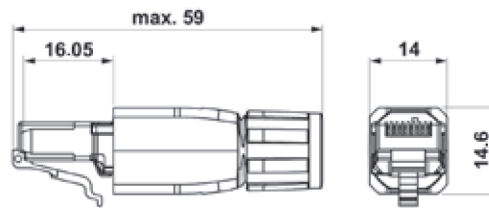

### 产品特点

可连接以下属性的数据线缆:

实心导体直径	0.40 - 0.64mm , AWG24 ~ AWG22
多股导体直径	0.48 - 0.67mm , AWG26 ~ AWG22
电缆外径	5.0 mm ~ 8.5mm
防护等级	IP20

本插头经过预安装, 因此在楼宇现场不需要特殊工具就能方便完成安装

### 产品尺寸