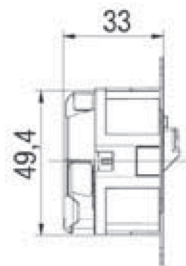

机械性能

线芯直径	实心单线: 0.40mm (AWG 26) ~ 0.63mm (AWG 22)
绝缘直径	0.7mm ~ 1.6mm (PE)
温度范围	-40°C ~ +70°C (储存时) -10°C ~ +60°C (安装时) -20°C ~ +60°C (工作时)

外形尺寸

70x70x47mm (包括中框面板)

应用标准

GB 50311
YDB 141
IEEE 802.3
ISO/IEC 11801
ISO/IEC 60603-7-51 (Cat. 6A屏蔽, 500MHz)
EN 50173-1
CSA T568.2-5-05