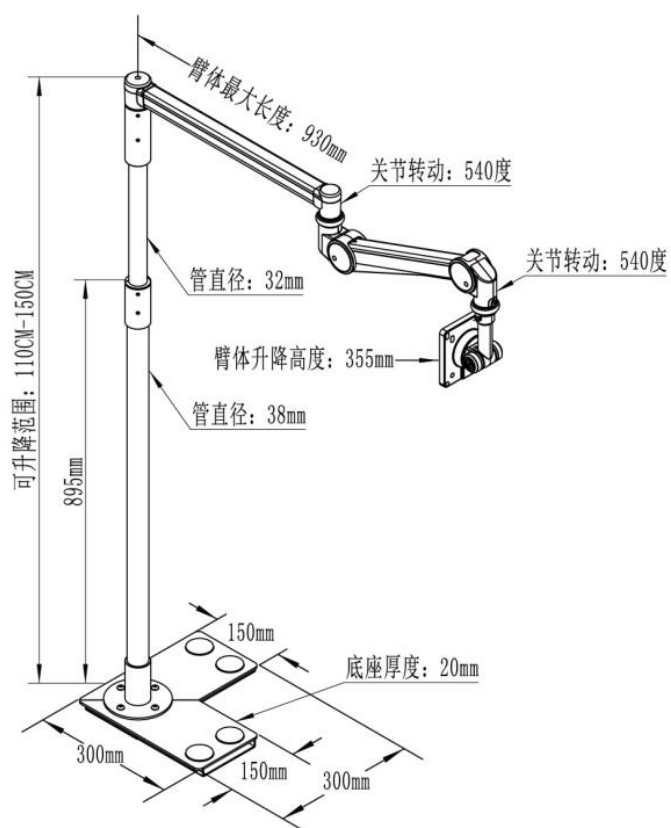

CLEAR-PS-SN3

落地支架

上海清鹤科技股份有限公司

股票代码：834762

1.1 外观尺寸规格

1.2 规格参数

型号	CLEAR-PS-SN3
材质	铝合金
颜色	白色
长度	930mm
宽度	32mm
升降范围	355mm
承重范围	0.5-2KG 或 2-4KG
净重	支架: 2.3kg 底座另外算
安装方式	落地膨胀螺丝
升降次数	20 万次
喷涂	抑菌无机银离子喷涂
VESA 孔距	75*75mm/100*100mm(有快装)