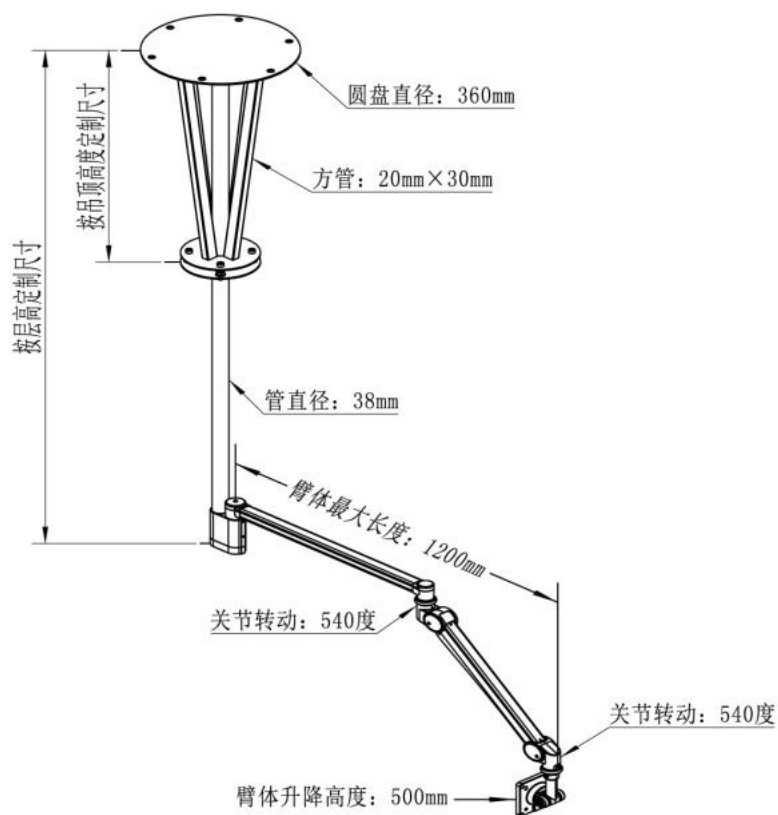

CLEAR-PS-SN2

吊装支架

上海清鹤科技股份有限公司

股票代码：834762

1.1 外观尺寸规格

1.2 规格参数

型号	CLEAR-PS-SN2
材质	铝合金
颜色	白色
长度	1200mm
宽度	32mm
升降范围	500mm
承重范围	0.5-2KG 或 2-4KG
净重	支架: 2.7kg 底座另外算
安装方式	吊顶安装 尺寸定制
升降次数	20 万次
喷涂	抑菌无机银离子喷涂
VESA 孔距	75*75mm/100*100mm(有快装)