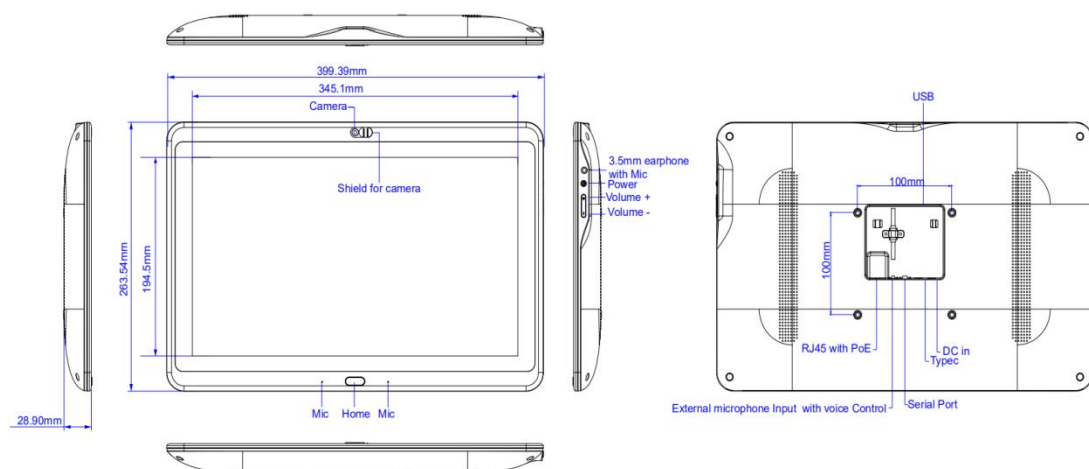

CLEAR-PS-ICPA15Y1

15.6 寸病床探视分机

上海清鹤科技股份有限公司

股票代码：834762

1.1 外观尺寸规格

1.2 规格参数

型号	CLEAR-PS-ICPA15Y1
CPU	RK3288 四核,Cortex A17
RAM	2GB
内存	16GB
操作系统	Android 8.1
触摸屏	10 点电容式触摸
LCD 屏	15.6"高清屏
分辨率	1920*1080
对比度	800
亮度	250cd/m2
屏幕比例	16:9
WiFi	802.11b/g/n/ac, 2.4G/5G
蓝牙	蓝牙 4.0
以太网	100M/1000M
电源插孔	DC 电源输入
耳机	3.5mm 立体声耳机输出,带麦克风输入
RJ45	以太网接口(配 POE 功能 IEEE802.3at,POE+,class 4, 25.5W)
视频格式	MPEG-1,MPEG-2,MPEG-4,H.265,H.264,VC-1,VP8, etc.,支持最大 4k

音频格式	MP3/WMA/AAC etc.
图片格式	jpeg
喇叭	2*3W
摄像头	前置 500W
内置麦克风	标配（双麦），带消音降噪
适配器	电源适配器 12V/2A