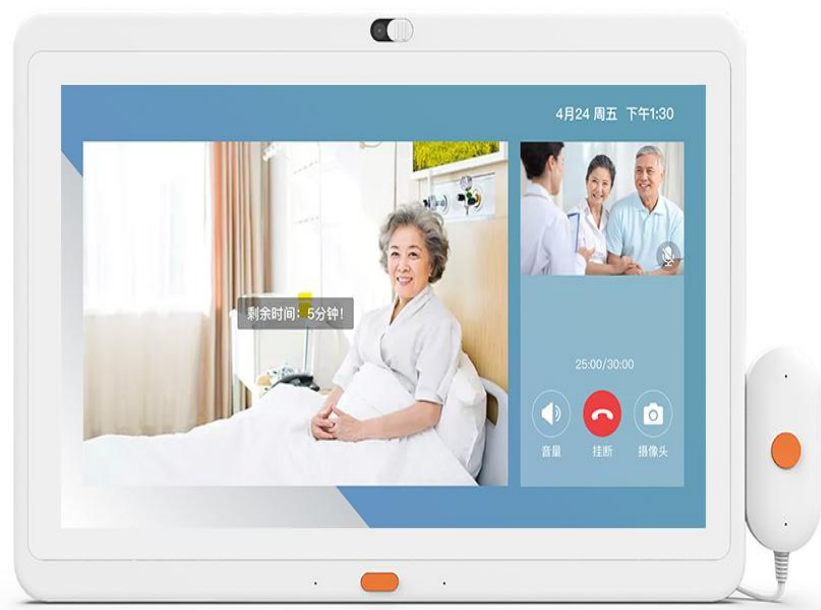

CLEAR-PS-ICPA15Y1

15.6 寸病床探视分机

上海清鹤科技股份有限公司

股票代码：834762

1.1 外观尺寸规格

1.2 规格参数

型号	CLEAR-PS-ICPA15Y1
CPU	RK3288 四核,Cortex A17
RAM	2GB
内存	16GB
操作系统	Android 8.1
触摸屏	10 点电容式触摸
LCD 屏	15.6"高清屏
分辨率	1920*1080
对比度	800
亮度	250cd/m2
屏幕比例	16:9
WiFi	802.11b/g/n/ac, 2.4G/5G
蓝牙	蓝牙 4.0
以太网	100M/1000M
电源插孔	DC 电源输入
耳机	3.5mm 立体声耳机输出,带麦克风输入
RJ45	以太网接口(配 POE 功能 IEEE802.3at,POE+,class 4, 25.5W)
视频格式	MPEG-1,MPEG-2,MPEG-4,H.265,H.264,VC-1,VP8, etc.,支持最大 4k

音频格式	MP3/WMA/AAC etc.
图片格式	jpeg
喇叭	2*3W
摄像头	前置 500W
内置麦克风	标配（双麦），带消音降噪
适配器	电源适配器 12V/2A