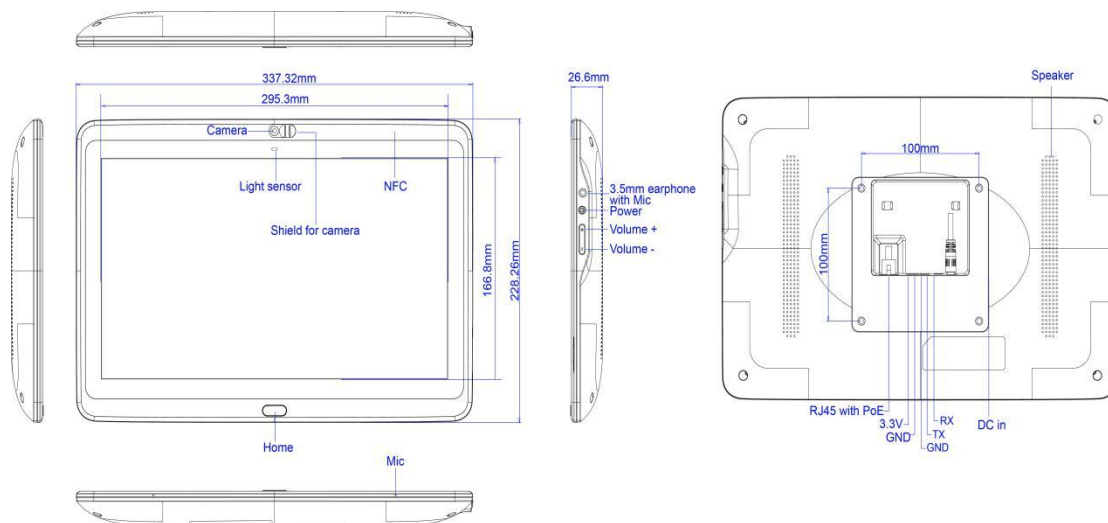

CLEAR-PS-ICPA13Y1

13.3 寸病床探视分机

上海清鹤科技股份有限公司

股票代码: 834762

1.1 外观尺寸规格

1.2 规格参数

型号	CLEAR-PS-ICPA13Y1
CPU	四核,Cortex A17,RK3288
RAM	2GB
内存	16GB
操作系统	Android 8.1
触摸屏	10 点电容式触摸
LCD 屏	13.3"高清 IPS 屏
分辨率	1920*1080
对比度	600
亮度	250cd/m2
屏幕比例	16:9
WiFi	802.11b/g/n/ac,2.4G/5G
蓝牙	蓝牙 4.0
以太网	100M/1000M
电源插孔	DC 电源输入
耳机	3.5mm 立体声耳机输出带麦克风输入
RJ45	RJ45 (POE IEEE802.3at)
视频格式	MPEG-1,MPEG-2,MPEG-4,H.263,H.264,VC1,RV etc.,支持最大 4K

音频格式	MP3/WMA/AAC etc.
图片格式	jpeg
喇叭	2*2W
摄像头	前置 500W
麦克风	标配
适配器	电源适配器 12V/2A